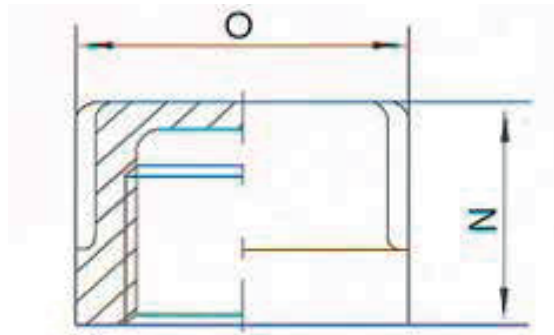

Round Cap

Ronde kap

	O	N
Ronde kap 1/8"	14,00	15,00
Ronde kap 1/4"	18,00	18,00
Ronde kap 3/8"	22,00	20,00
Ronde kap 1/2"	26,00	19,50
Ronde kap 3/4"	32,50	19,50
Ronde kap 1"	40,00	22,50
Ronde kap 1.1/4"	49,50	25,50
Ronde kap 1.1/2"	55,50	26,50
Ronde kap 2"	67,00	33,50
Ronde kap 2.1/2"	85,00	38,00
Ronde kap 3"	98,00	42,50
Ronde kap 4"	123,00	46,50